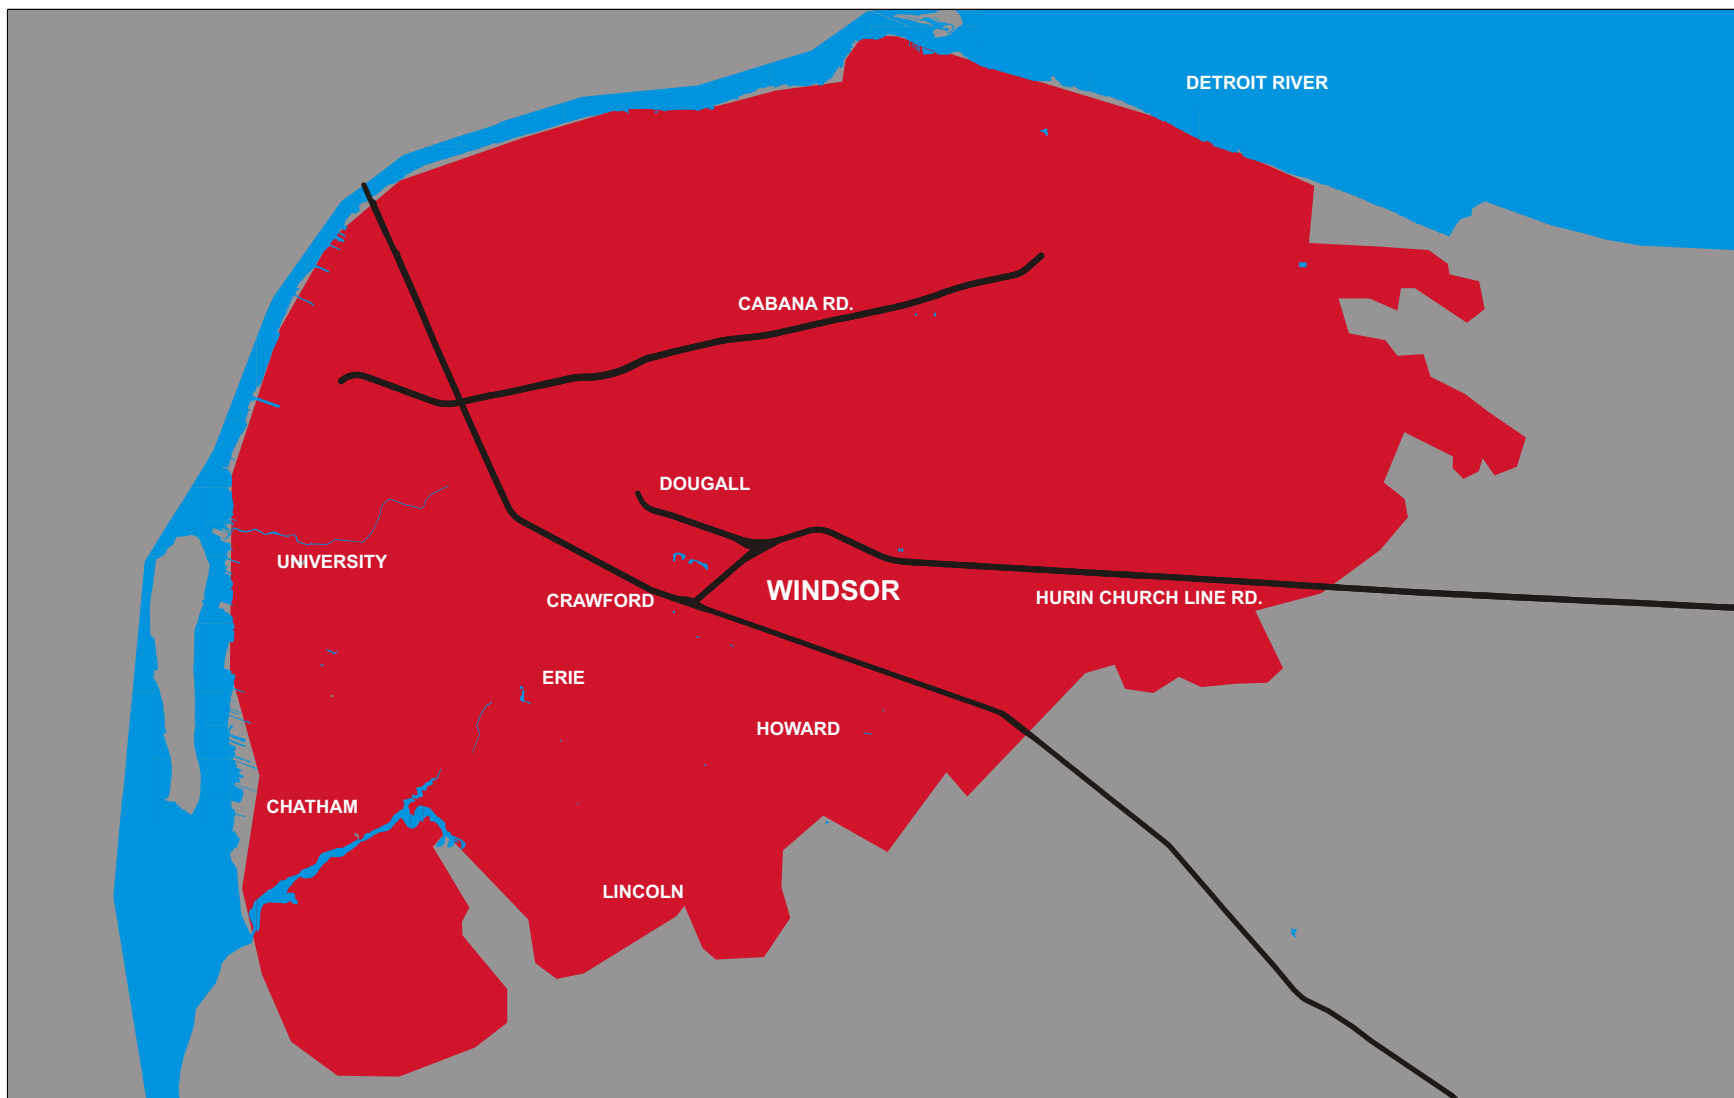

PORTABLE INTERNET from

INTERNET PORTABLE de

WINDSOR, ON

Coverage area shown (in **RED**) is a general view of availability. To verify if Portable Internet will work in your area, please use the [postal code look-up tool](#).

La zone de couverture (en **ROUGE**) désigne les zones dans lesquelles le service Internet portable est accessible.

Veillez utiliser [l'outil de recherche par code postal](#) pour vous assurer que ce service est bien offert dans votre région.