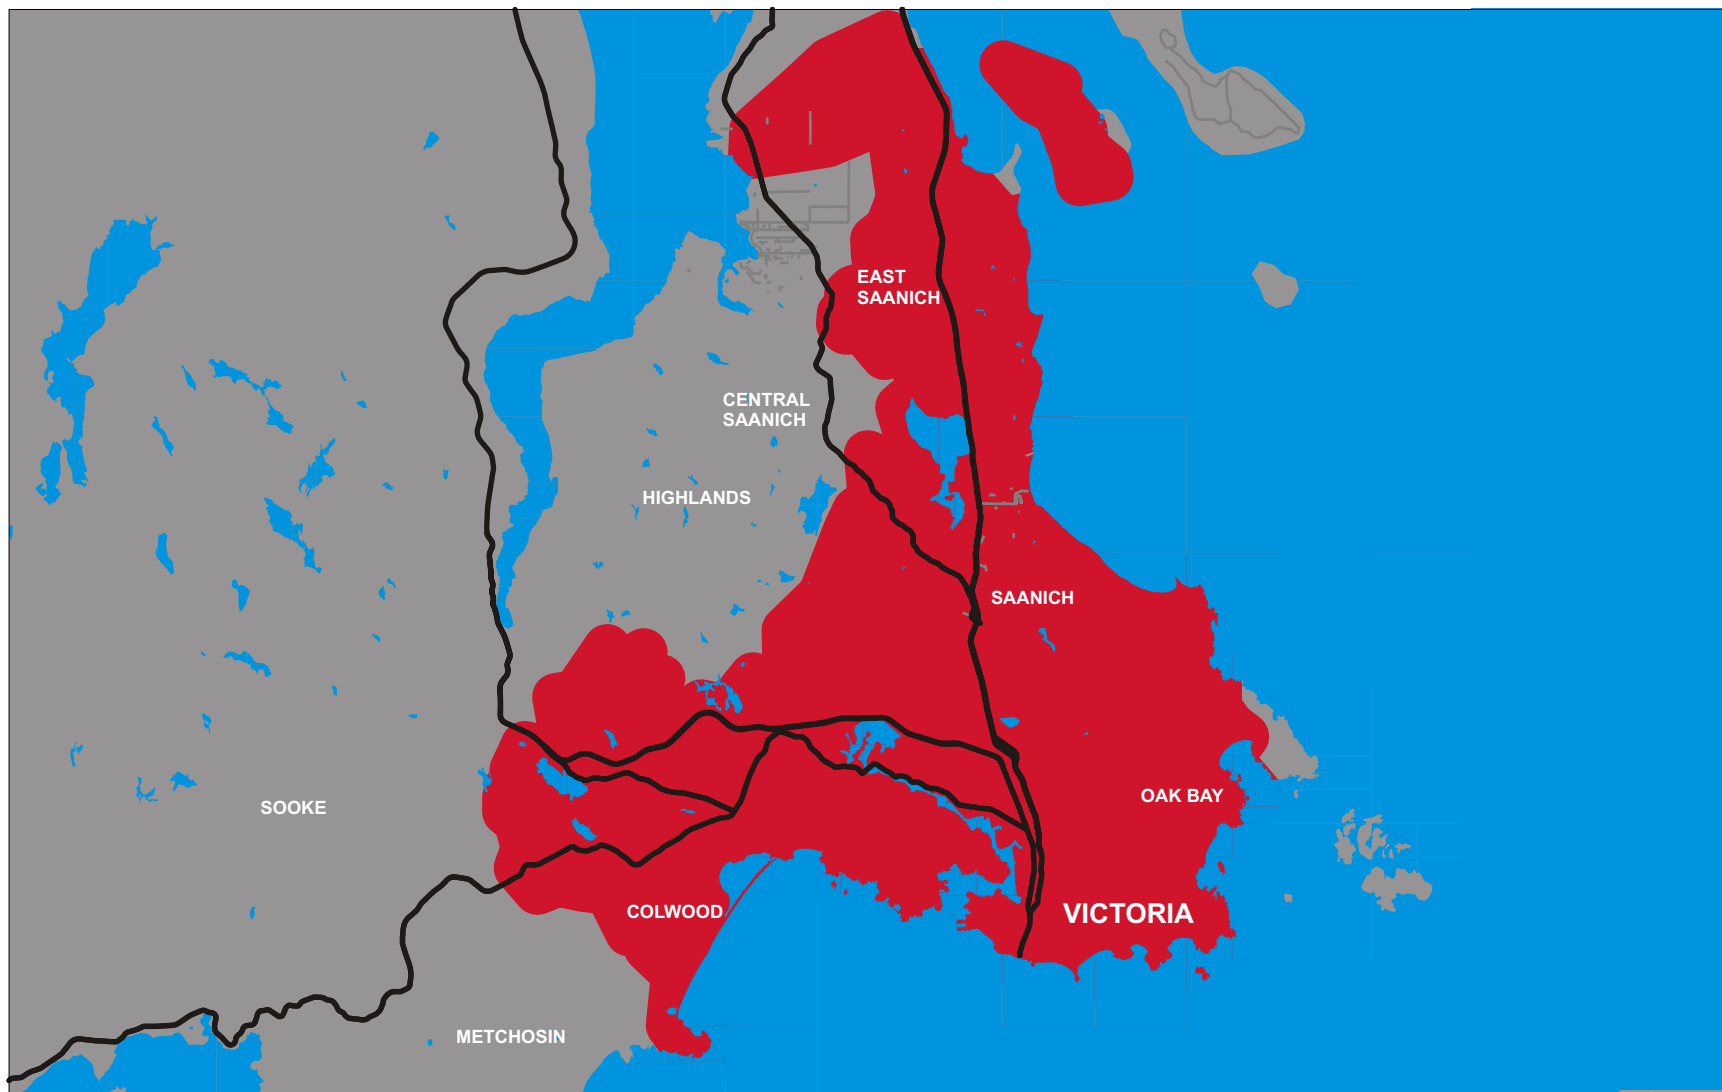

PORTABLE INTERNET from

INTERNET PORTABLE de

VICTORIA, BC

Coverage area shown (in **RED**) is a general view of availability. To verify if Portable Internet will work in your area, please use the [postal code look-up tool](#).

La zone de couverture (en **ROUGE**) désigne les zones dans lesquelles le service Internet portable est accessible.

Veillez utiliser [l'outil de recherche par code postal](#) pour vous assurer que ce service est bien offert dans votre région.