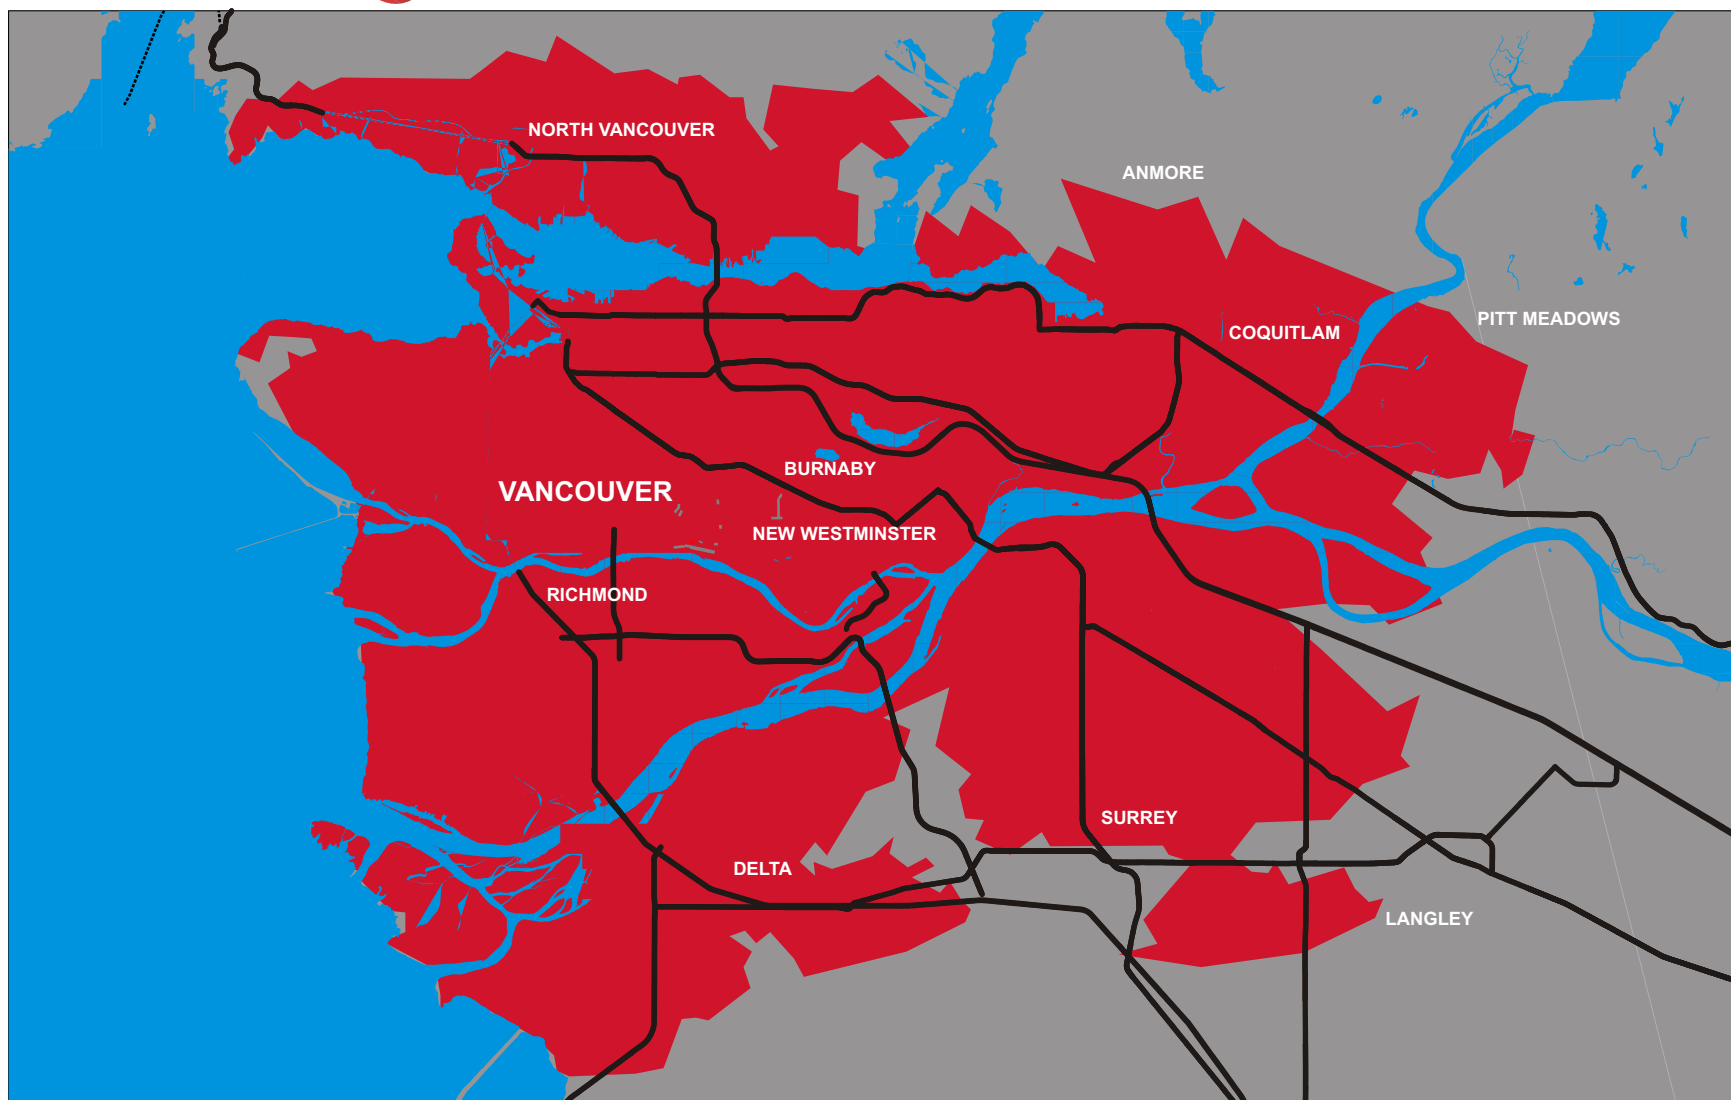

PORTABLE INTERNET from

INTERNET PORTABLE de

VANCOUVER, BC

Coverage area shown (in **RED**) is a general view of availability. To verify if Portable Internet will work in your area, please use the [postal code look-up tool](#).

La zone de couverture (en **ROUGE**) désigne les zones dans lesquelles le service Internet portable est accessible.

Veuillez utiliser [l'outil de recherche par code postal](#) pour vous assurer que ce service est bien offert dans votre région.