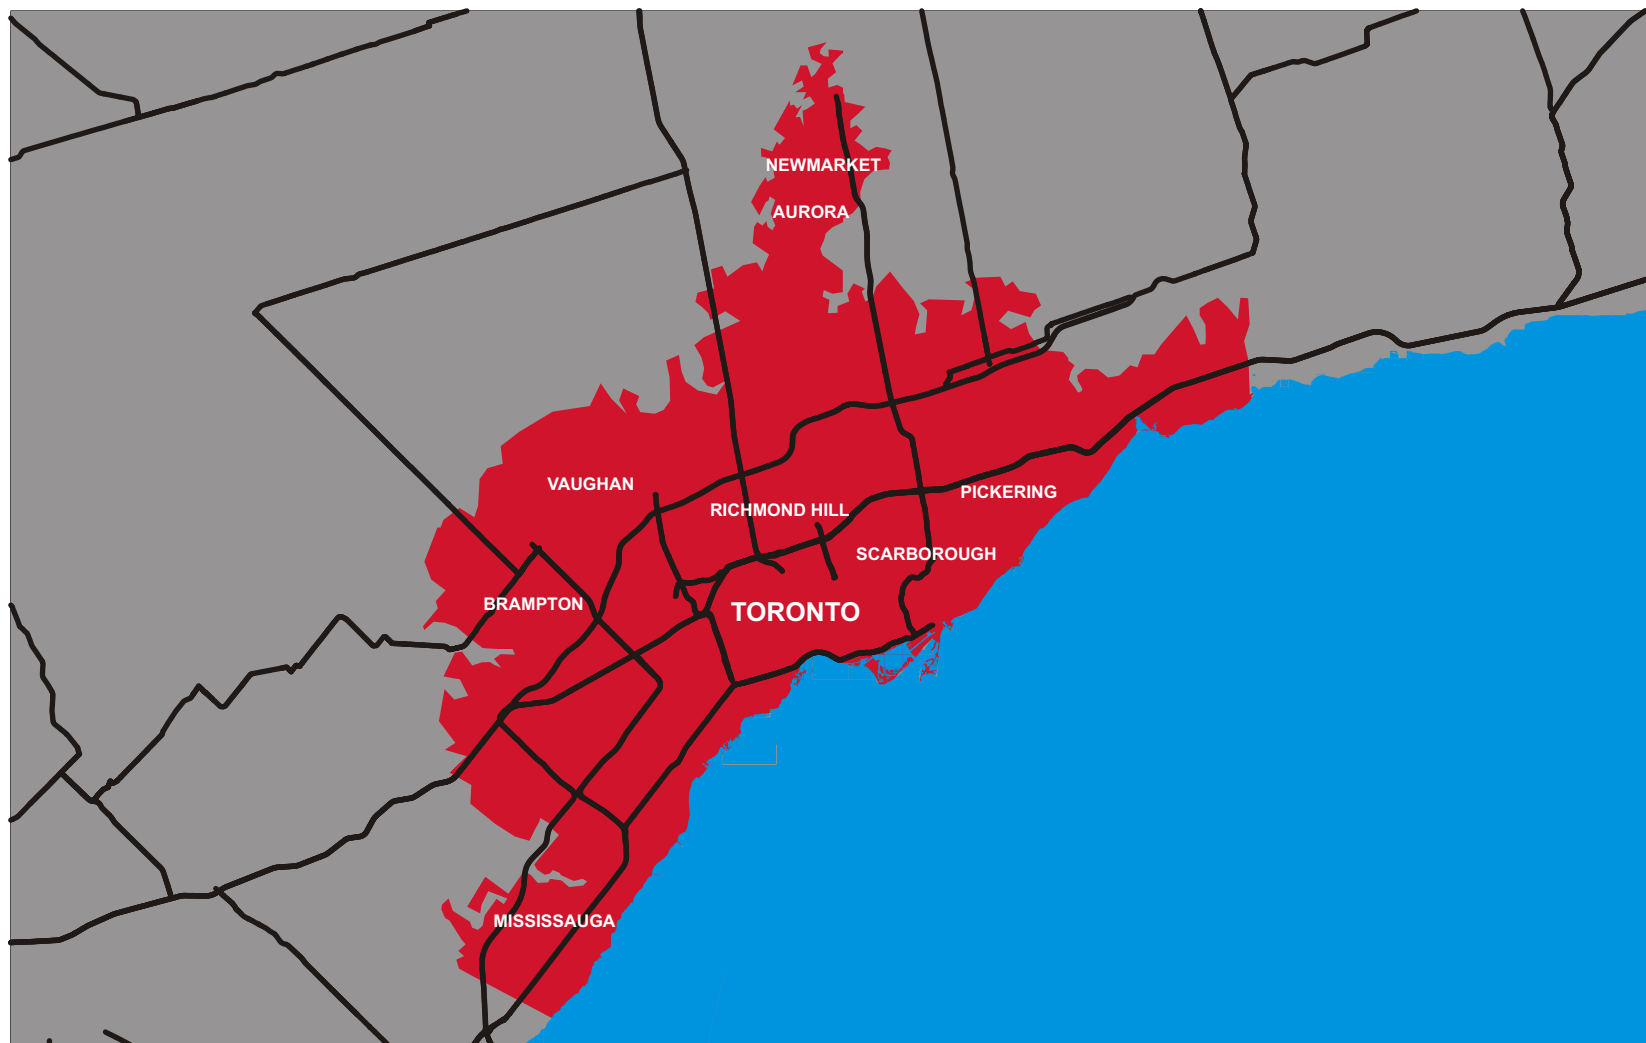

PORTABLE INTERNET *from*

INTERNET PORTABLE *de*

TORONTO, ON

Coverage area shown (in **RED**) is a general view of availability. To verify if Portable Internet will work in your area, please use the [postal code look-up tool](#).

La zone de couverture (en **ROUGE**) désigne les zones dans lesquelles le service Internet portable est accessible.

Veillez utiliser [l'outil de recherche par code postal](#) pour vous assurer que ce service est bien offert dans votre région.