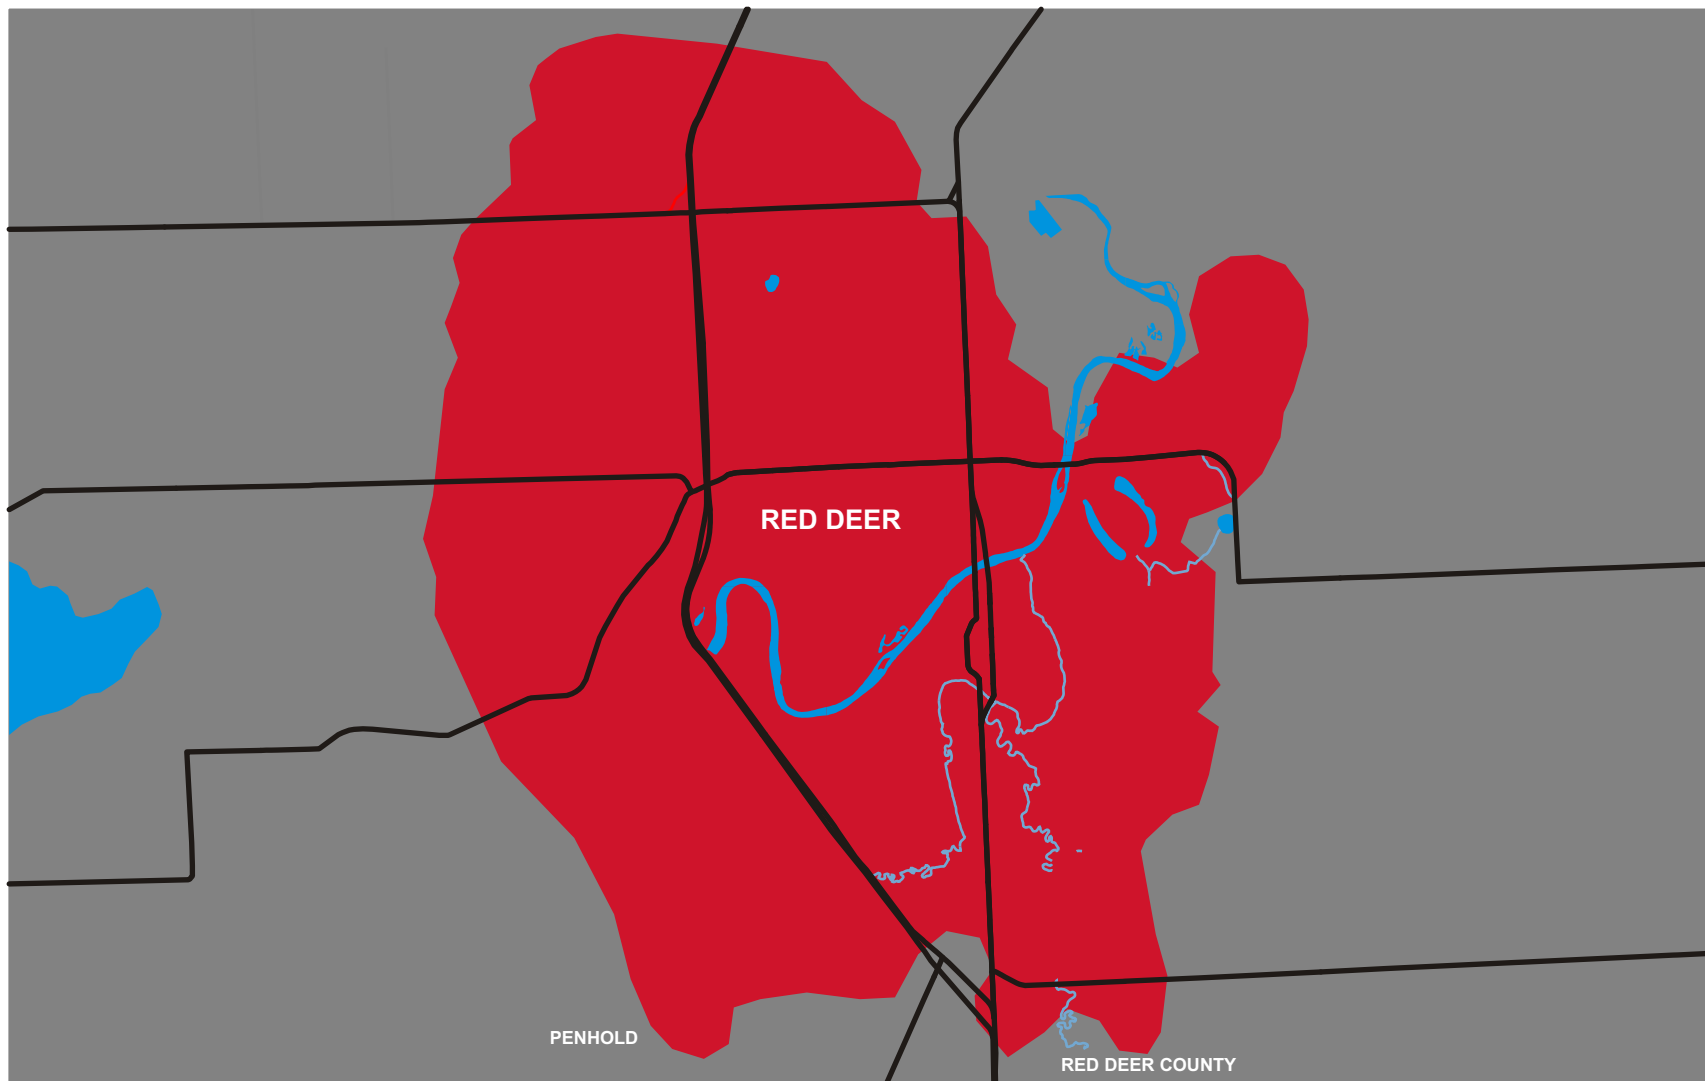

PORTABLE INTERNET *from*

INTERNET PORTABLE *de*

RED DEER, AB

Coverage area shown (in **RED**) is a general view of availability. To verify if Portable Internet will work in your area, please use the [postal code look-up tool](#).

La zone de couverture (en **ROUGE**) désigne les zones dans lesquelles le service Internet portable est accessible.

Veillez utiliser [l'outil de recherche par code postal](#) pour vous assurer que ce service est bien offert dans votre région.