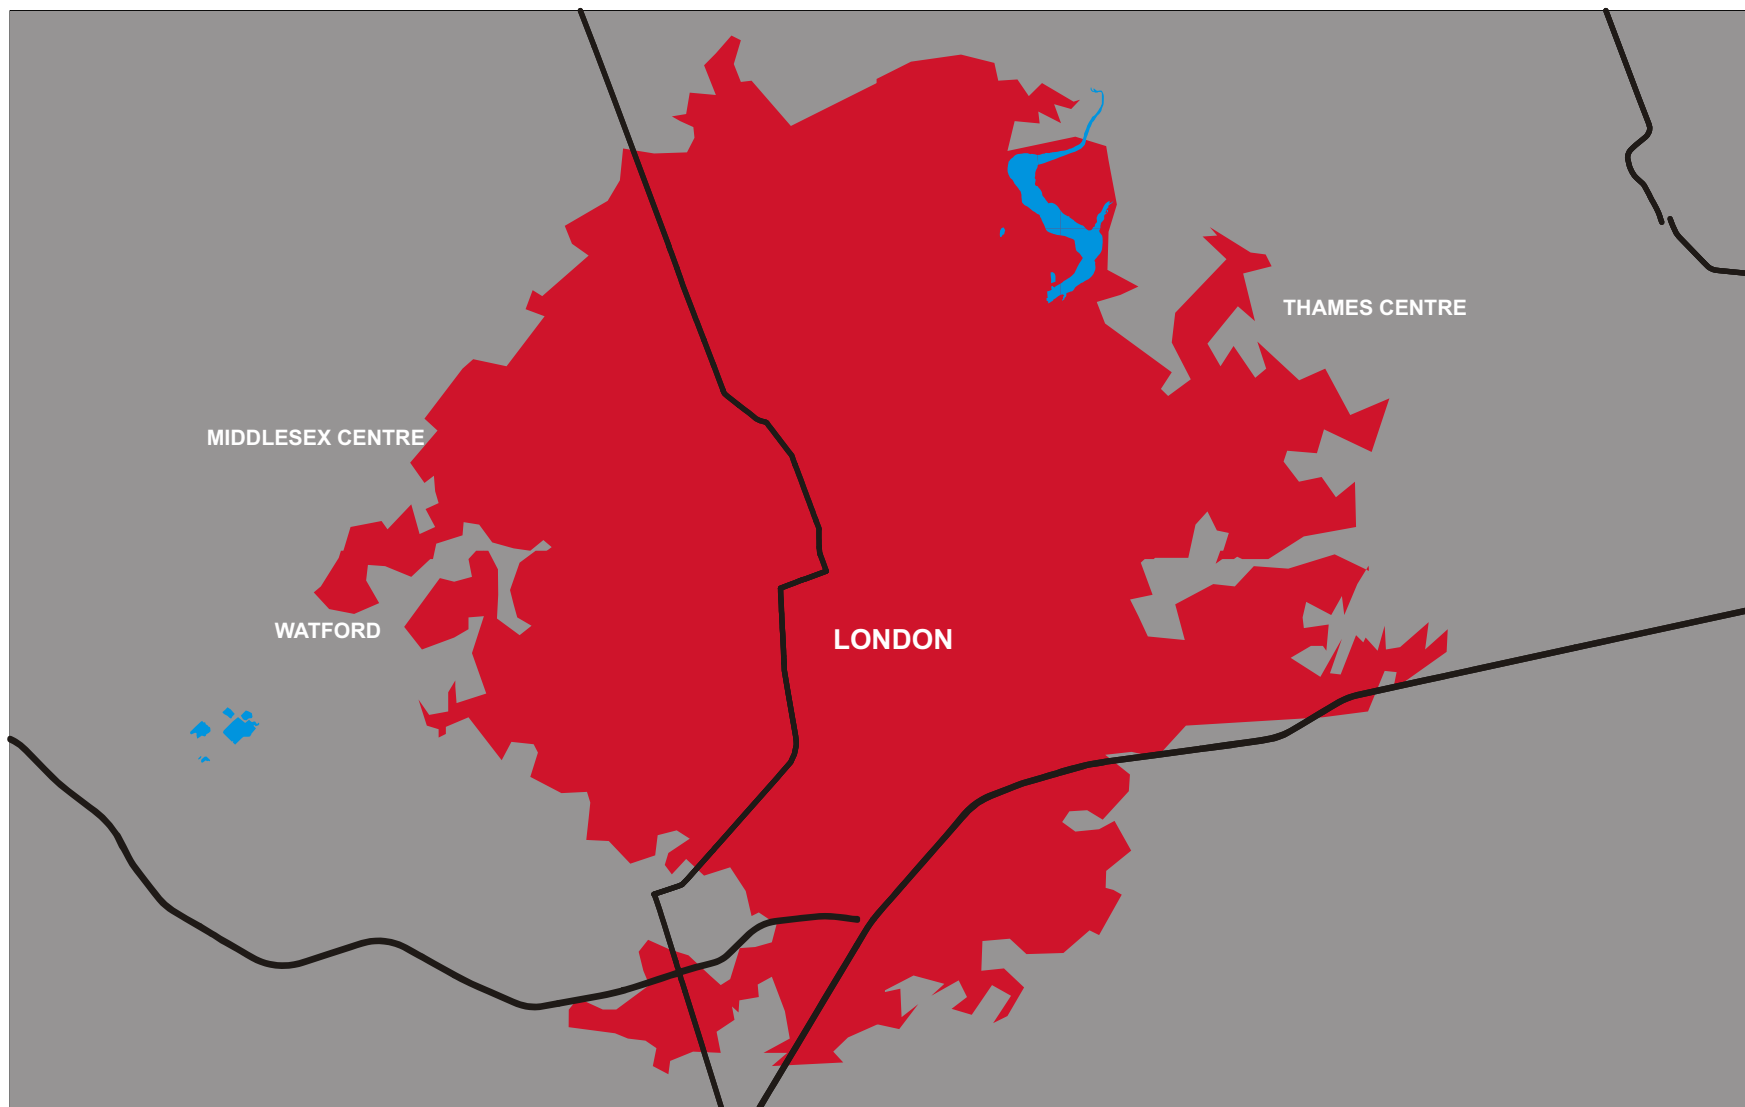

# LONDON, ON

Coverage area shown (in **RED**) is a general view of availability. To verify if Portable Internet will work in your area, please use the [postal code look-up tool](#).

La zone de couverture (en **ROUGE**) désigne les zones dans lesquelles le service Internet portable est accessible.