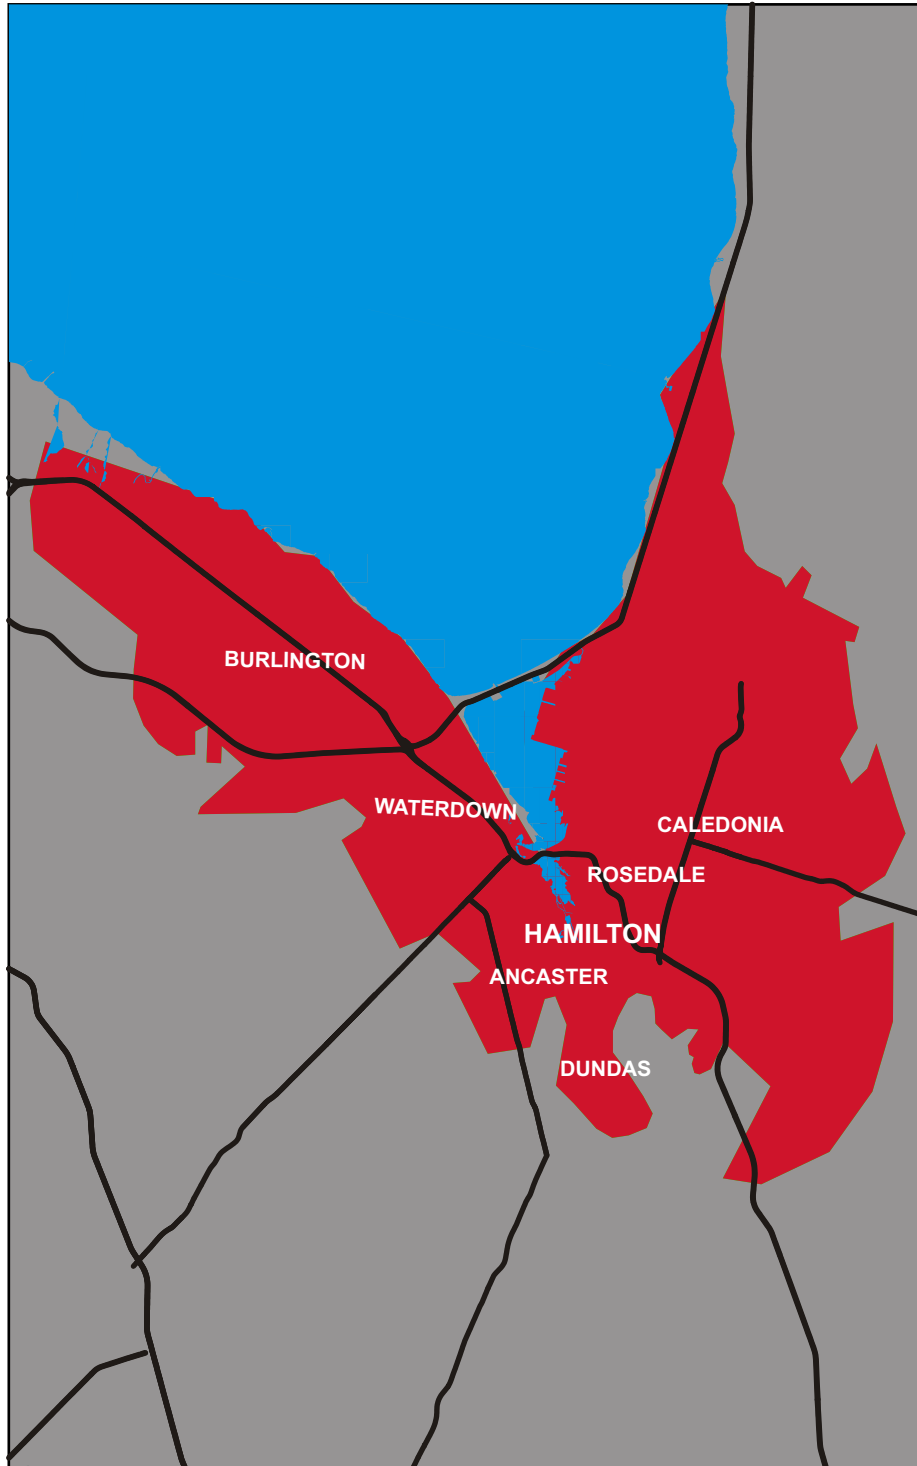

PORTABLE INTERNET *from*

INTERNET PORTABLE *de*

# HAMILTON, ON

Coverage area shown (in **RED**) is a general view of availability. To verify if Portable Internet will work in your area, please use the [postal code look-up tool](#).

La zone de couverture (en **ROUGE**) désigne les zones dans lesquelles le service Internet portable est accessible. Veuillez utiliser [l'outil de recherche par code postal](#) pour vous assurer que ce service est bien offert dans votre région.