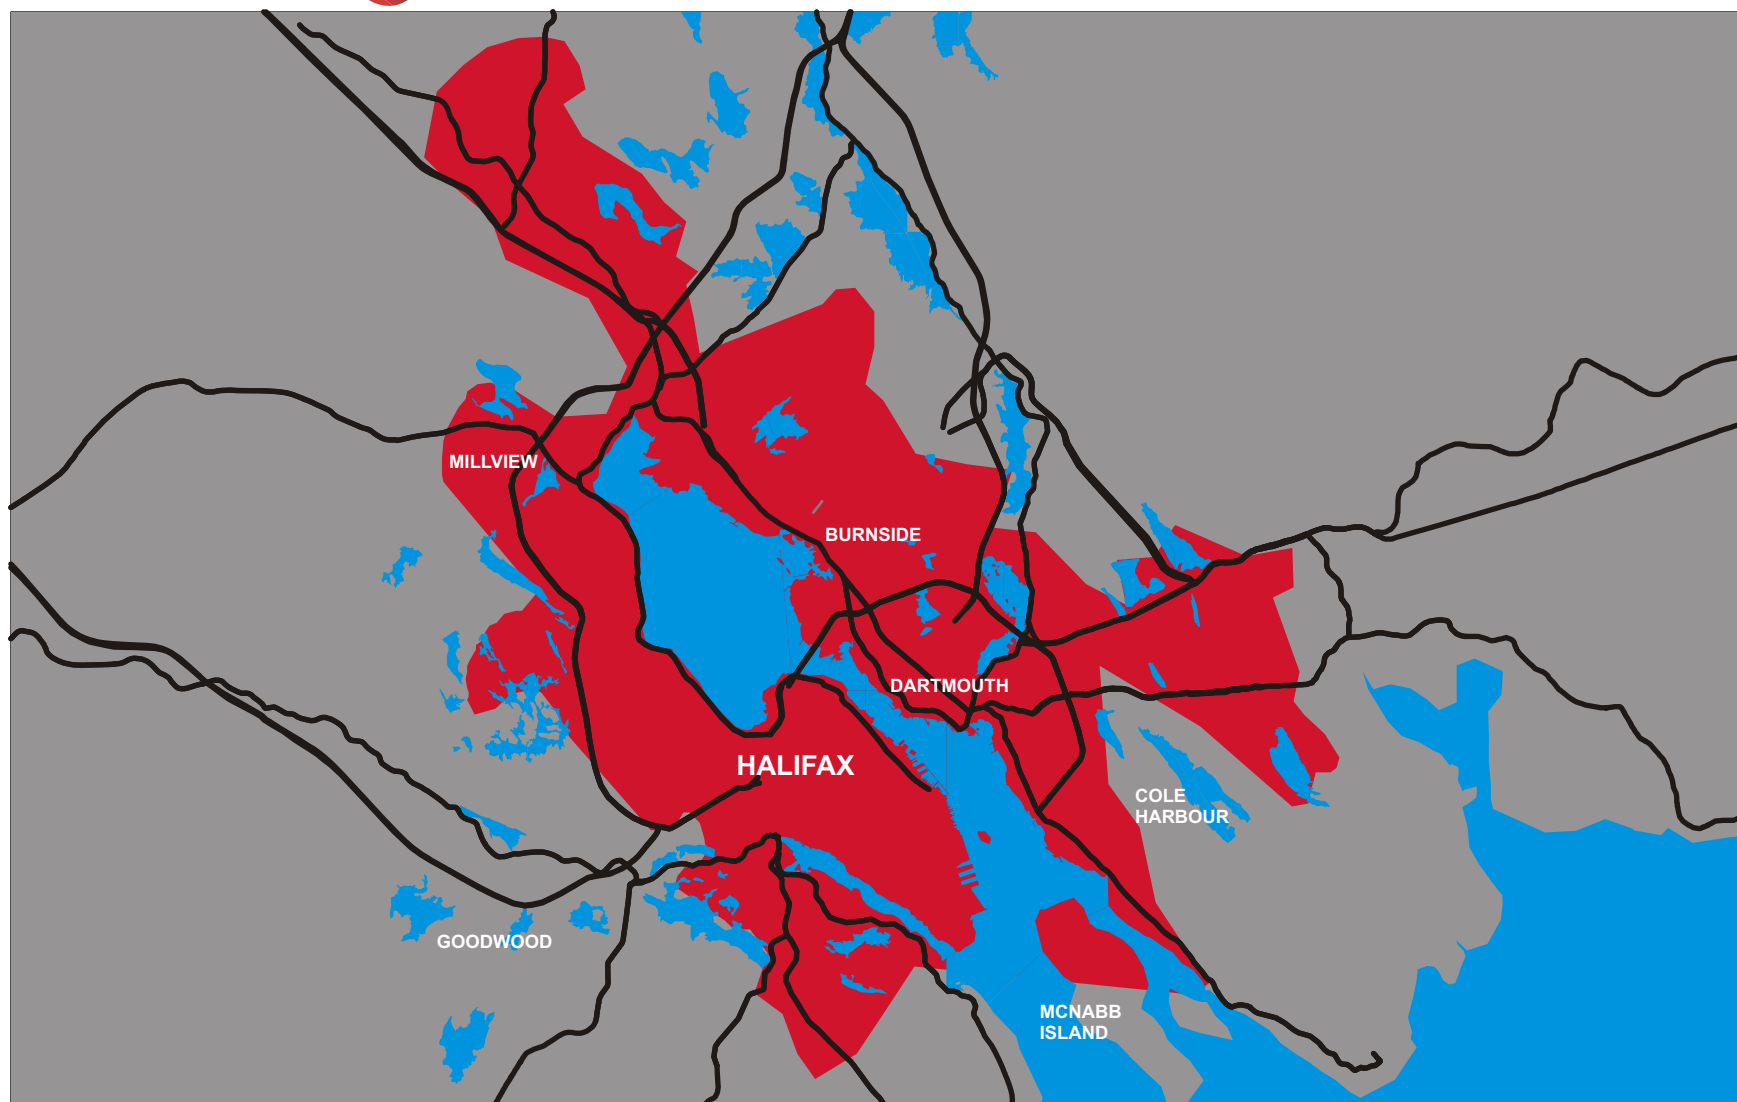

PORTABLE INTERNET *from*

INTERNET PORTABLE *de*

HALIFAX, NS

Coverage area shown (in **RED**) is a general view of availability. To verify if Portable Internet will work in your area, please use the [postal code look-up tool](#).

La zone de couverture (en **ROUGE**) désigne les zones dans lesquelles le service Internet portable est accessible.

Veillez utiliser [l'outil de recherche par code postal](#) pour vous assurer que ce service est bien offert dans votre région.