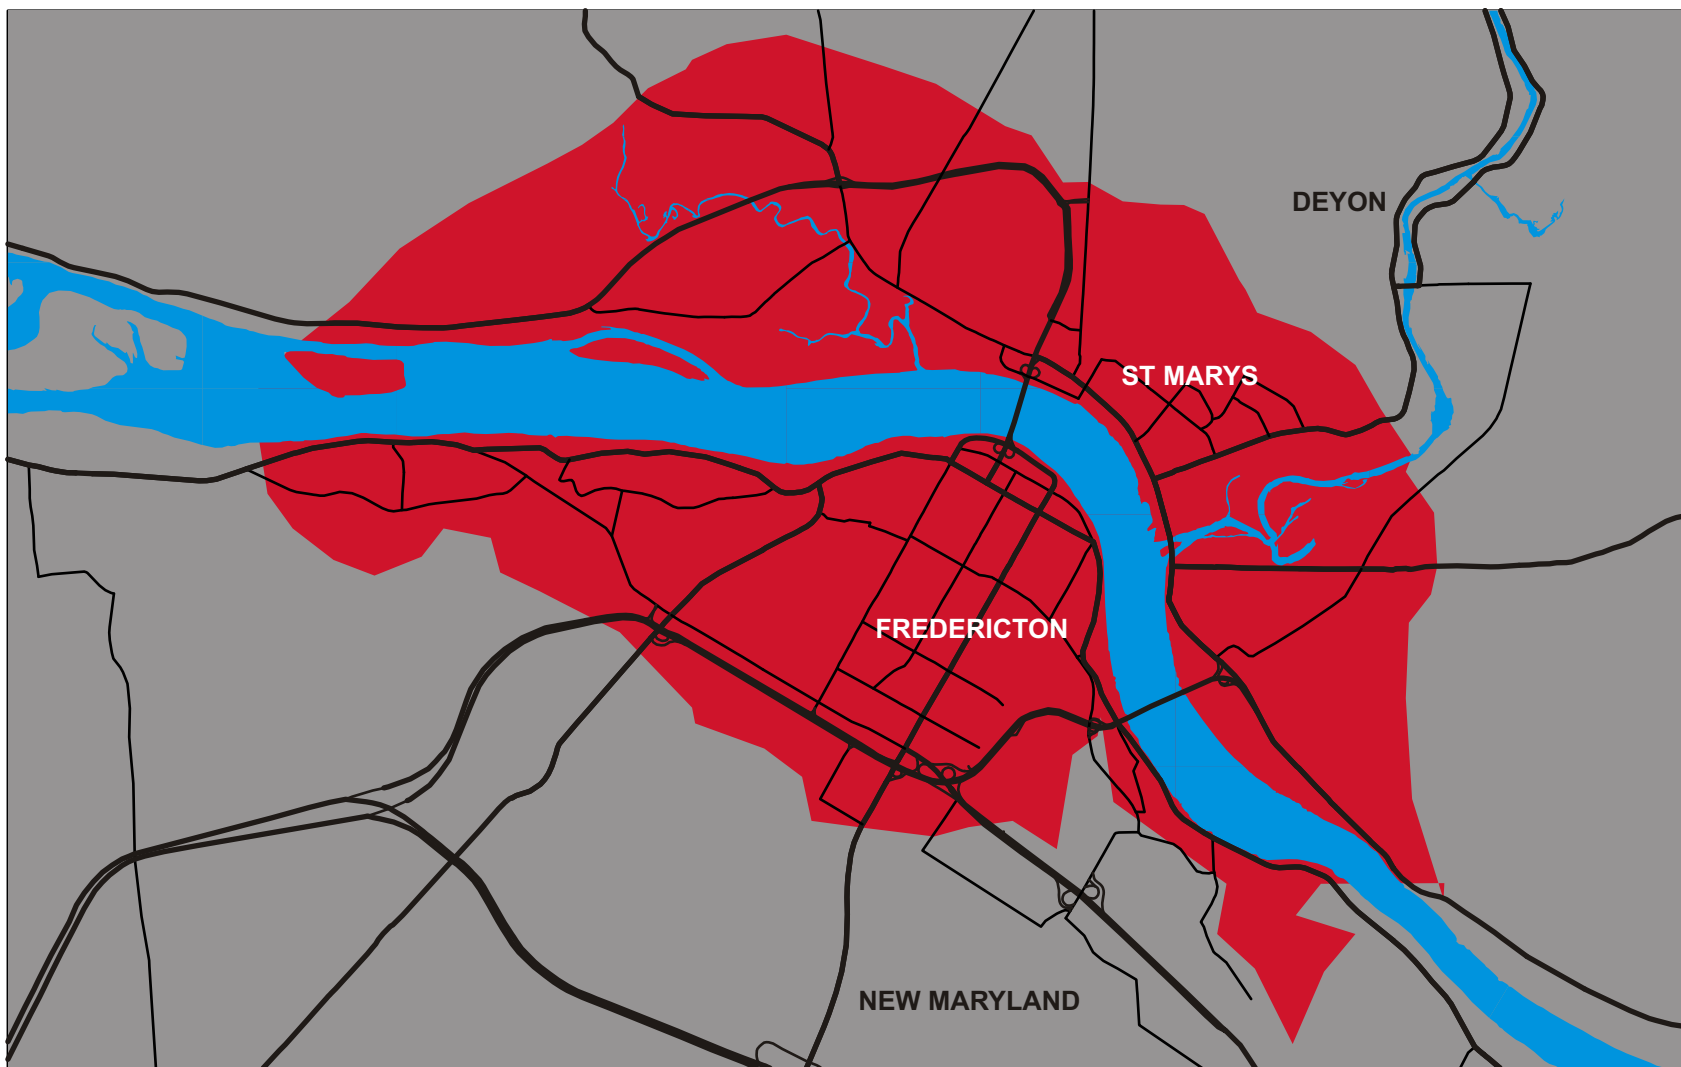

PORTABLE INTERNET from

INTERNET PORTABLE de

FREDERICTON, NB

Coverage area shown (in **RED**) is a general view of availability. To verify if Portable Internet will work in your area, please use the [postal code look-up tool](#).

La zone de couverture (en **ROUGE**) désigne les zones dans lesquelles le service Internet portable est accessible.

Veillez utiliser [l'outil de recherche par code postal](#) pour vous assurer que ce service est bien offert dans votre région.