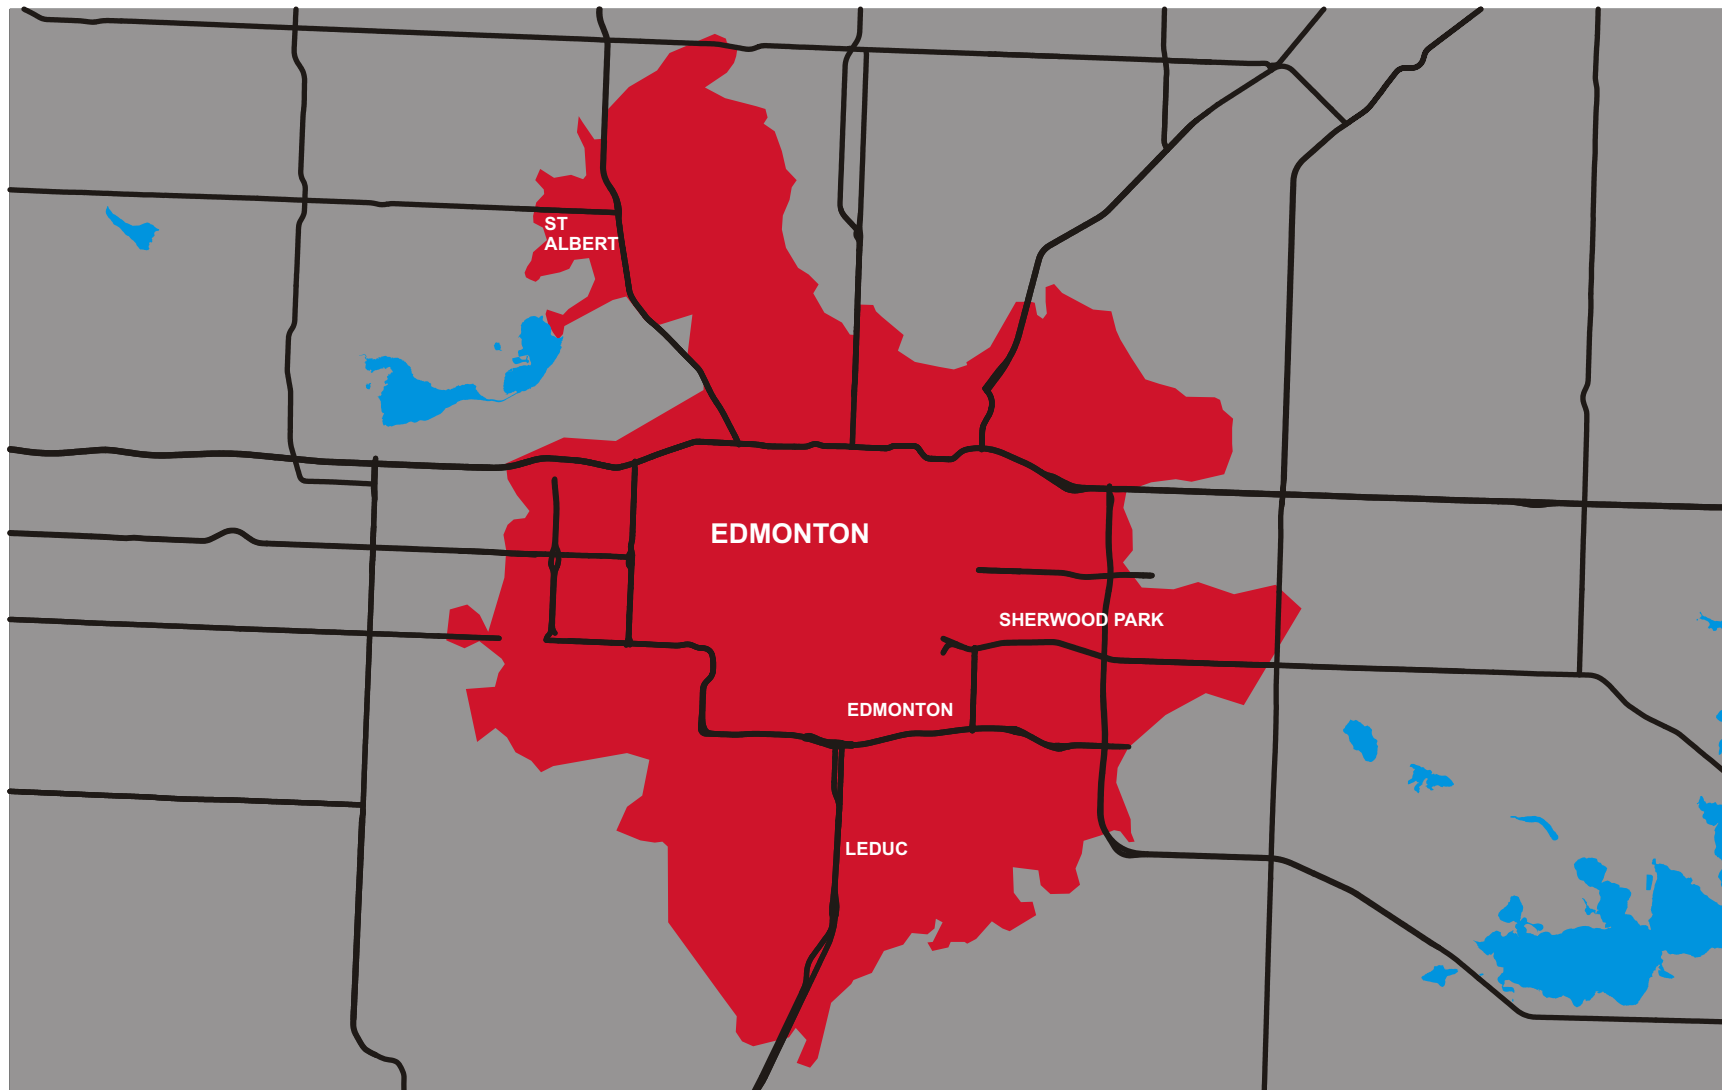

PORTABLE INTERNET from

INTERNET PORTABLE de

EDMONTON, AB

Coverage area shown (in **RED**) is a general view of availability. To verify if Portable Internet will work in your area, please use the [postal code look-up tool](#).

La zone de couverture (en **ROUGE**) désigne les zones dans lesquelles le service Internet portable est accessible.

Veillez utiliser [l'outil de recherche par code postal](#) pour vous assurer que ce service est bien offert dans votre région.