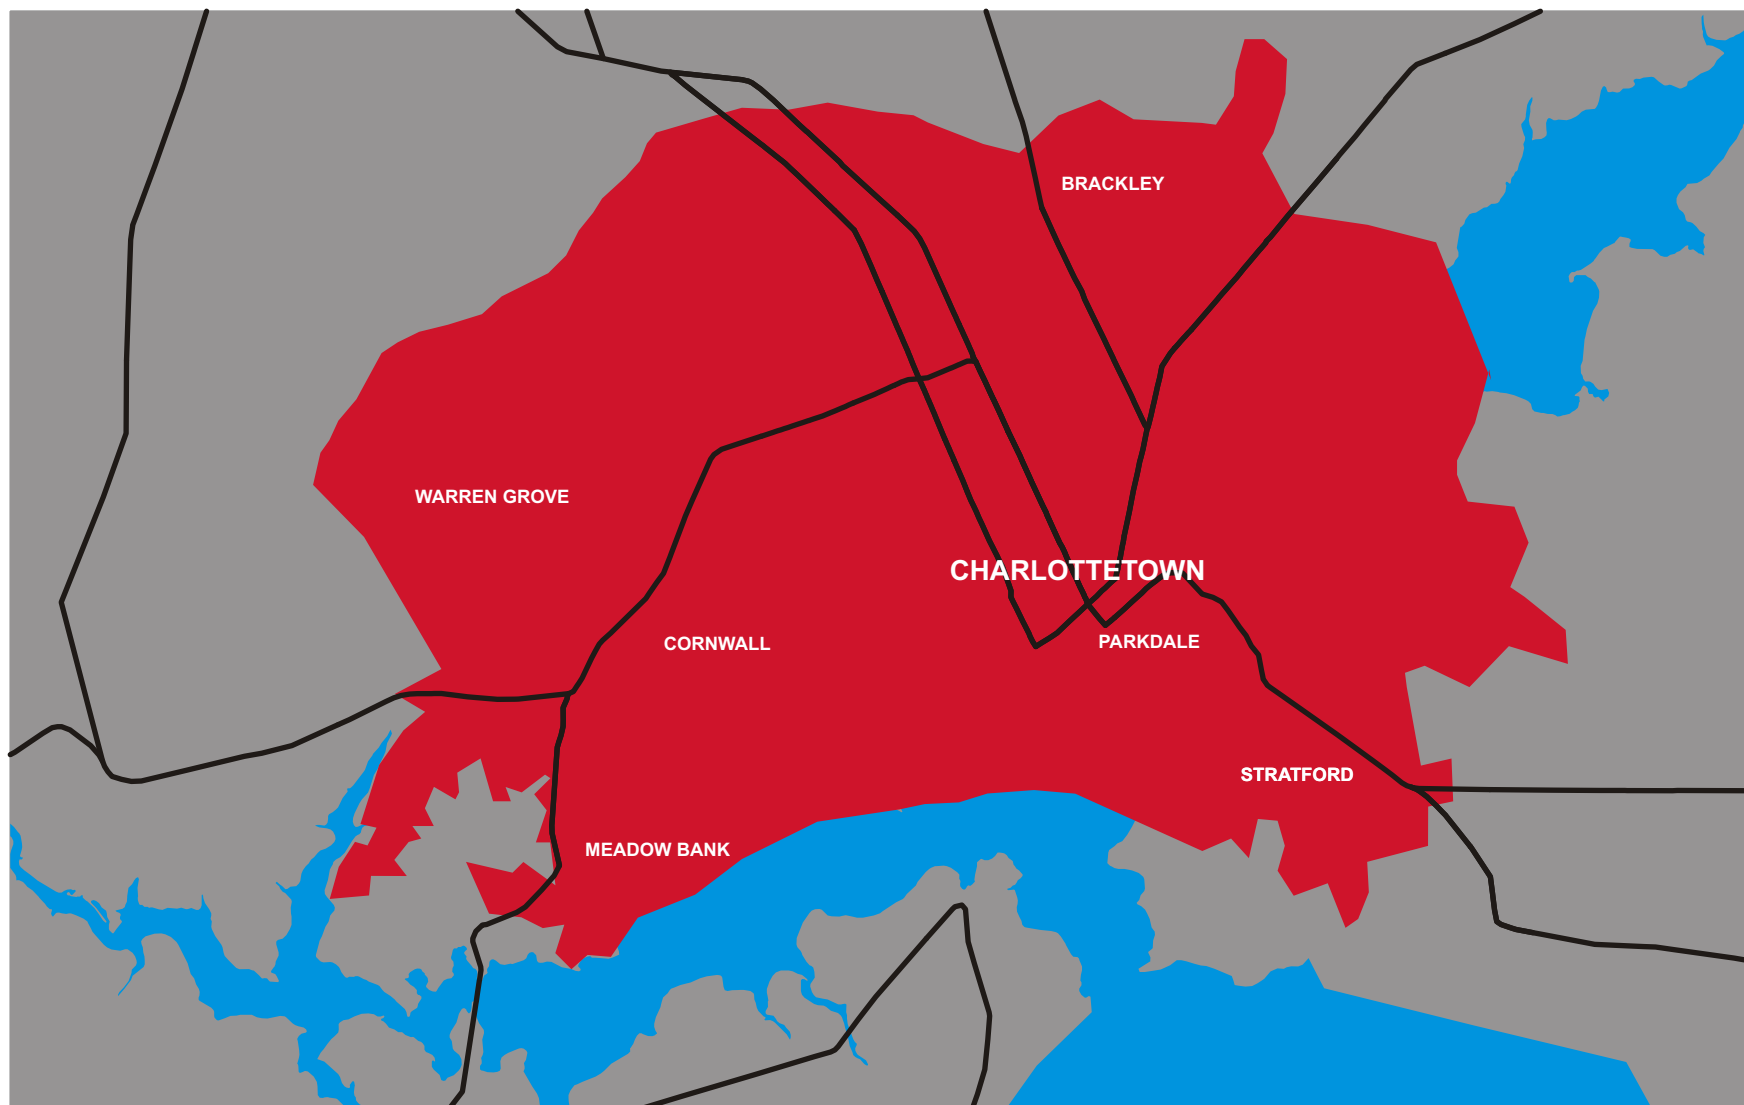

PORTABLE INTERNET from

INTERNET PORTABLE de

CHARLOTTETOWN, PE

Coverage area shown (in **RED**) is a general view of availability. To verify if Portable Internet will work in your area, please use the [postal code look-up tool](#).

La zone de couverture (en **ROUGE**) désigne les zones dans lesquelles le service Internet portable est accessible.

Veillez utiliser [l'outil de recherche par code postal](#) pour vous assurer que ce service est bien offert dans votre région.