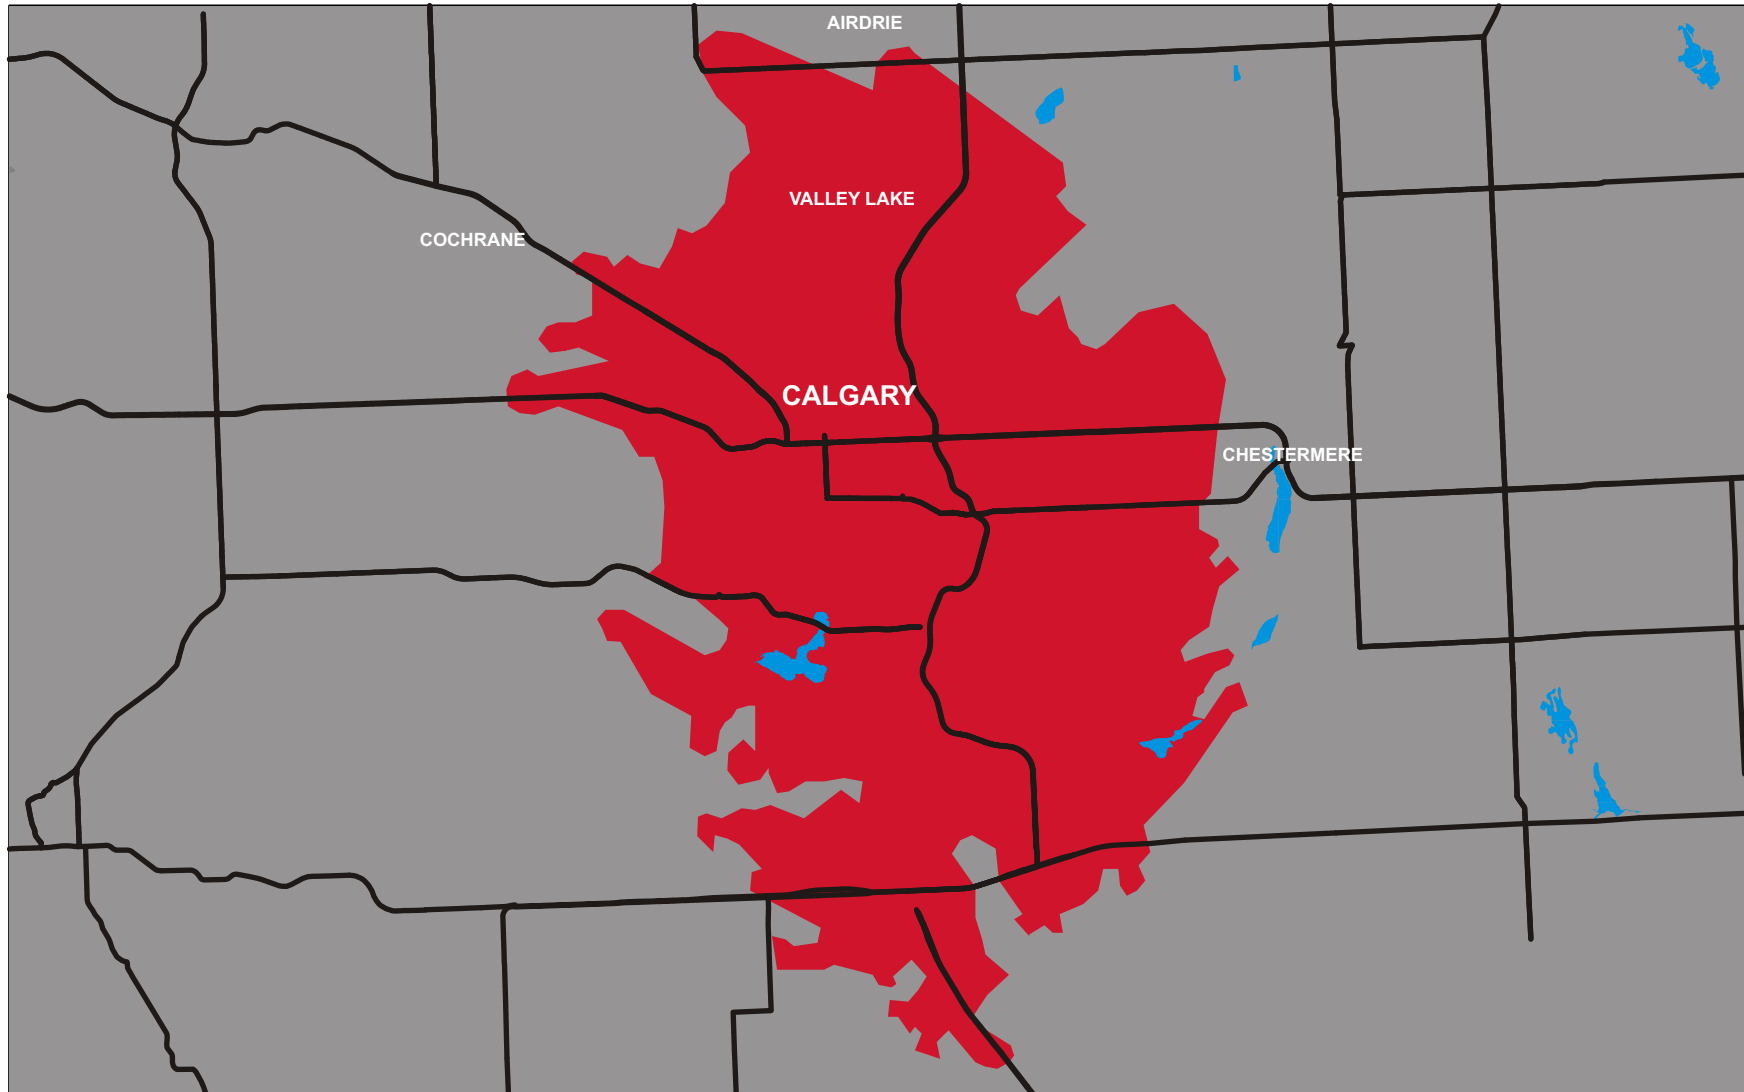

PORTABLE INTERNET from

INTERNET PORTABLE de

CALGARY, AB

Coverage area shown (in **RED**) is a general view of availability. To verify if Portable Internet will work in your area, please use the [postal code look-up tool](#).

La zone de couverture (en **ROUGE**) désigne les zones dans lesquelles le service Internet portable est accessible.

Veillez utiliser [l'outil de recherche par code postal](#) pour vous assurer que ce service est bien offert dans votre région.