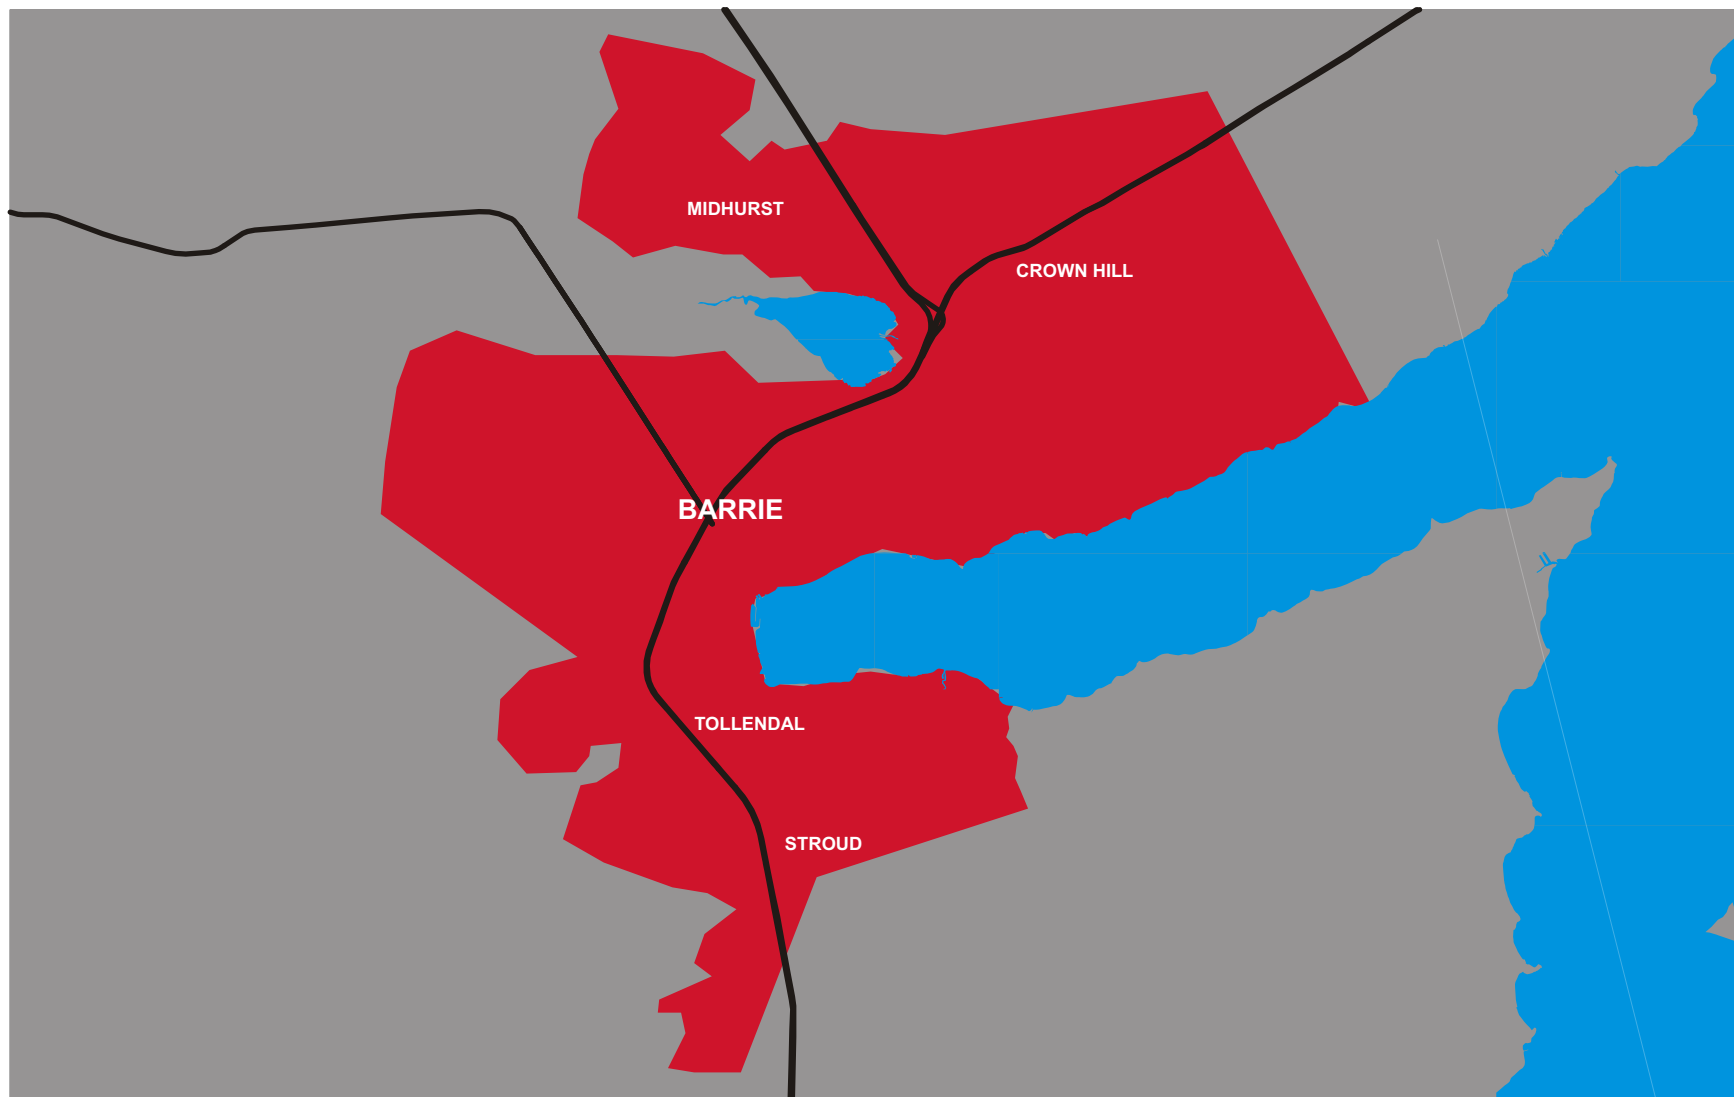

PORTABLE INTERNET from

INTERNET PORTABLE de

BARRIE, ON

Coverage area shown (in **RED**) is a general view of availability. To verify if Portable Internet will work in your area, please use the [postal code look-up tool](#).

La zone de couverture (en **ROUGE**) désigne les zones dans lesquelles le service Internet portable est accessible.

Veillez utiliser [l'outil de recherche par code postal](#) pour vous assurer que ce service est bien offert dans votre région.