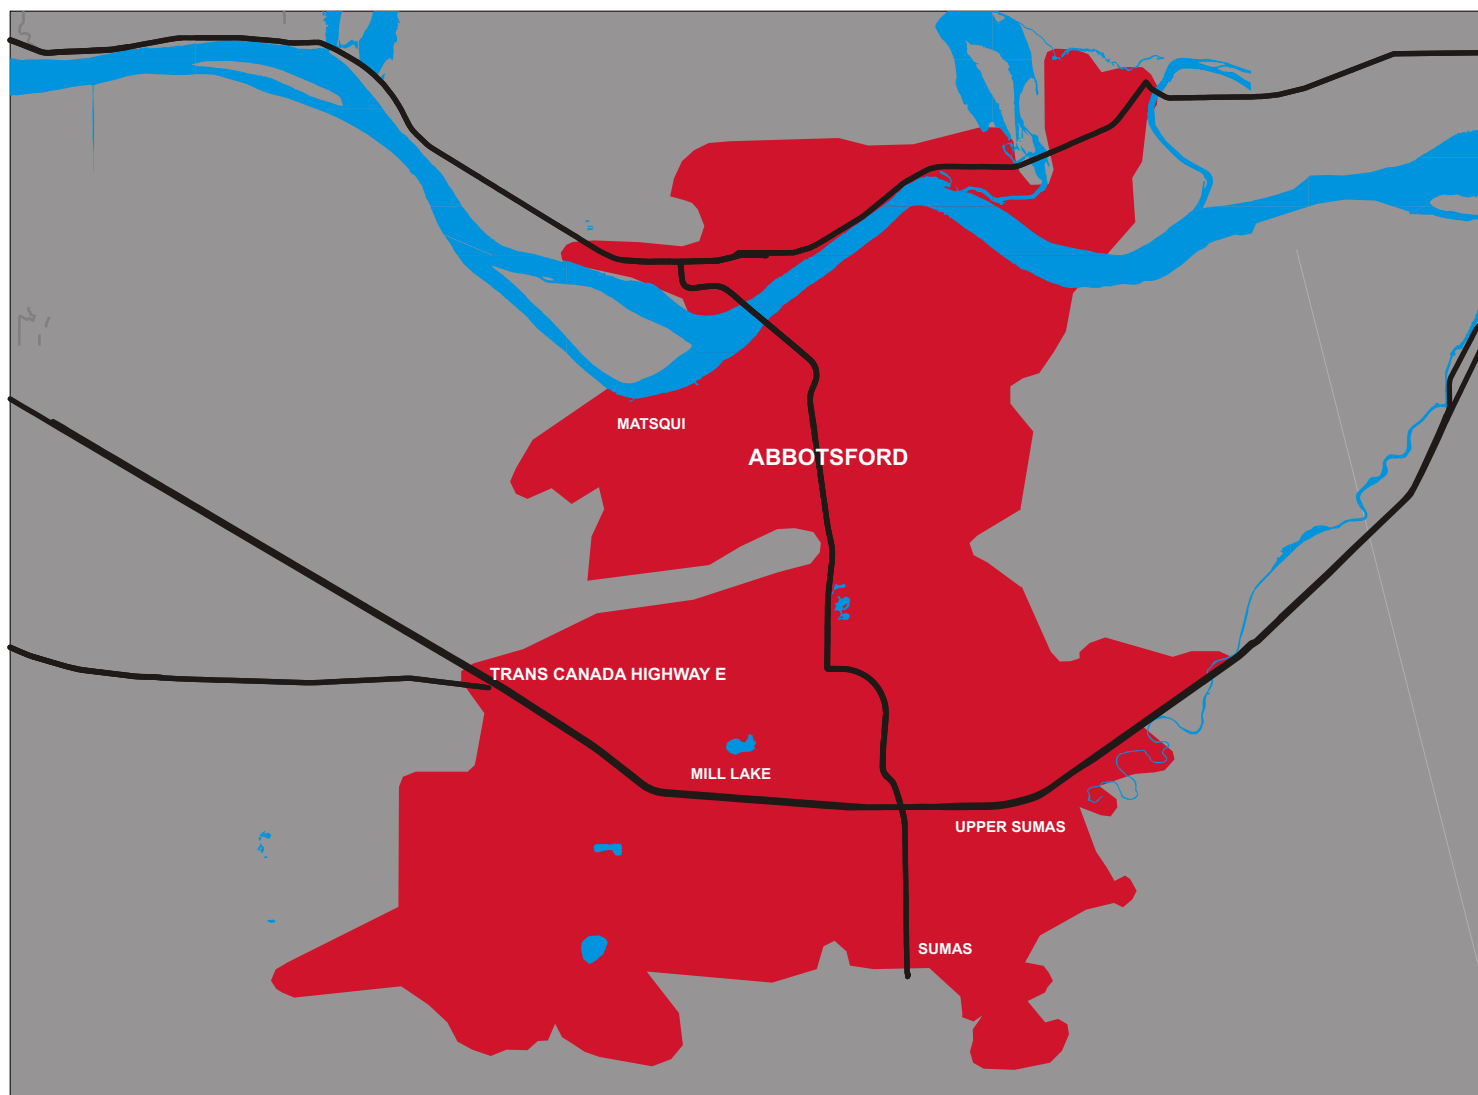

# ABBOTSFORD, BC

Coverage area shown (in **RED**) is a general view of availability. To verify if Portable Internet will work in your area, please use the [postal code look-up tool](#).

La zone de couverture (en **ROUGE**) désigne les zones dans lesquelles le service Internet portable est accessible.